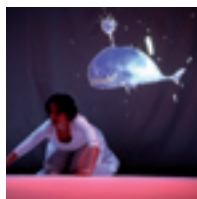

Compagnie Songs

Au Fil de l'Eau

AU FIL DE L'EAU

Une plongée poétique en forme de rêve aquatique

Au fil de l'eau, c'est un flot d'images et de musique, une foule de personnages, une plongée dans l'imaginaire !

Il en résulte une étendue d'eau enfantine et poétique, un conte impressionniste et aquatique alliant dégradés de neige, odeurs de pluie, danses aquarelles et cascades de sons nacrés !

A POETIC WAVE AND AN AQUATIC DREAM

Au fil de l'eau is inspired by every kind of story, involving all types of characters, even you ! Drawn on the audience's own memories, this visually piece frees the imagination around the theme of water.